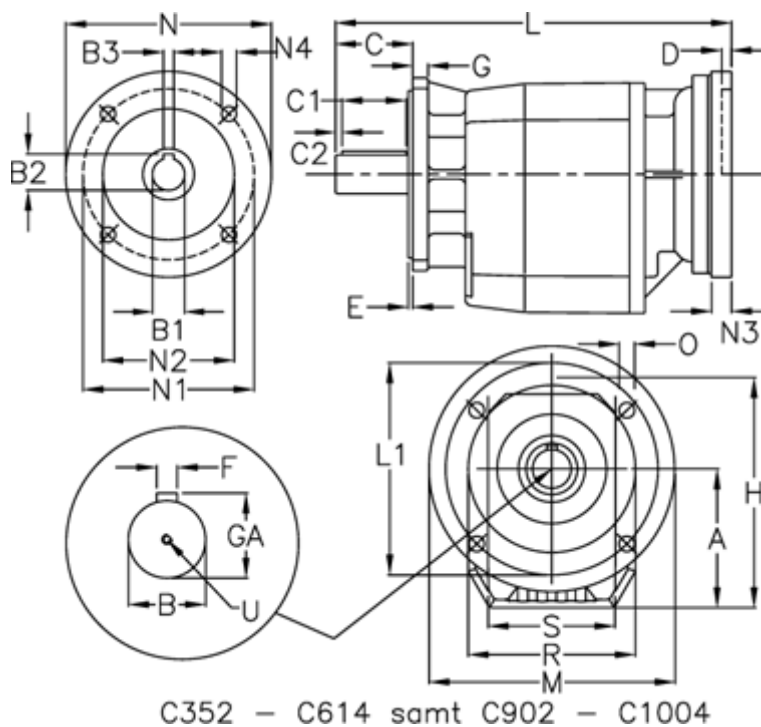

Varenummer: 4062030093441040

Beskrivelse: Tandhjulsgear C322UFA-9,3-P100B5-V1

## Mål

|           |         |             |            |
|-----------|---------|-------------|------------|
| A = 108   | D = 4.5 | L1 = 130    | R = 110    |
| B = 30    | E = 3.5 | M = 160     | S = 130    |
| B1 = 28   | F = 8   | N = 250     | U = M10x22 |
| B2 = 31.3 | G = 12  | N1 = 215    |            |
| B3 = 8    | GA = 33 | N2 = 180    |            |
| C = 60    | H = 183 | N3 = -      |            |
| C1 = 50   | K = 150 | N4 = M12x16 |            |
| C2 = 5    | L = 337 | O = 9       |            |